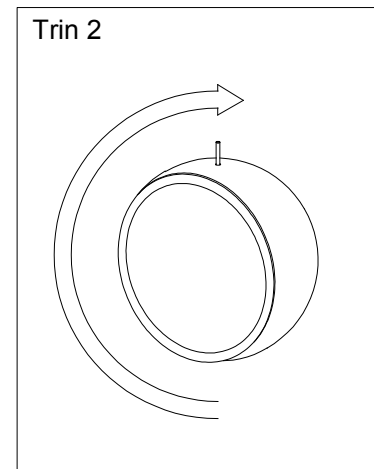

PET NEST montagevejledning

Turn upside down-
Vend på hovedet-
 Tourner la boule à l'envers-
 Umdrehen-
 Volcar el cesto (arriba hacia abajo)-
 capovolgere