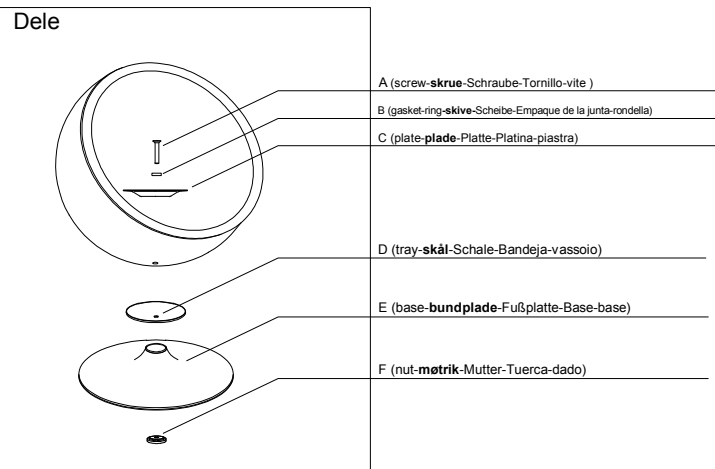

PET NEST montagevejledning

Turn upside down-
Vend på hovedet-
 Tourner la boule à l'envers-
 Umdrehen-
 Volcar el cesto (arriba hacia abajo)-
 capovolgere