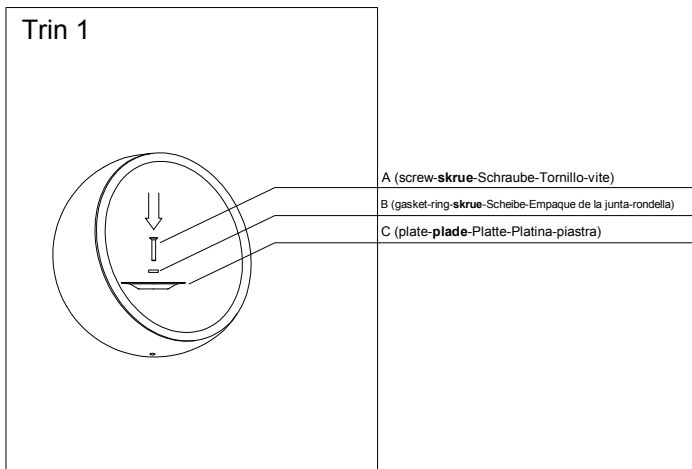

PET NEST montagevejledning

Turn upside down-
Vend på hovedet-
 Tourner la boule à l'envers-
 Umdrehen-
 Volcar el cesto (arriba hacia abajo)-
 capovolgere